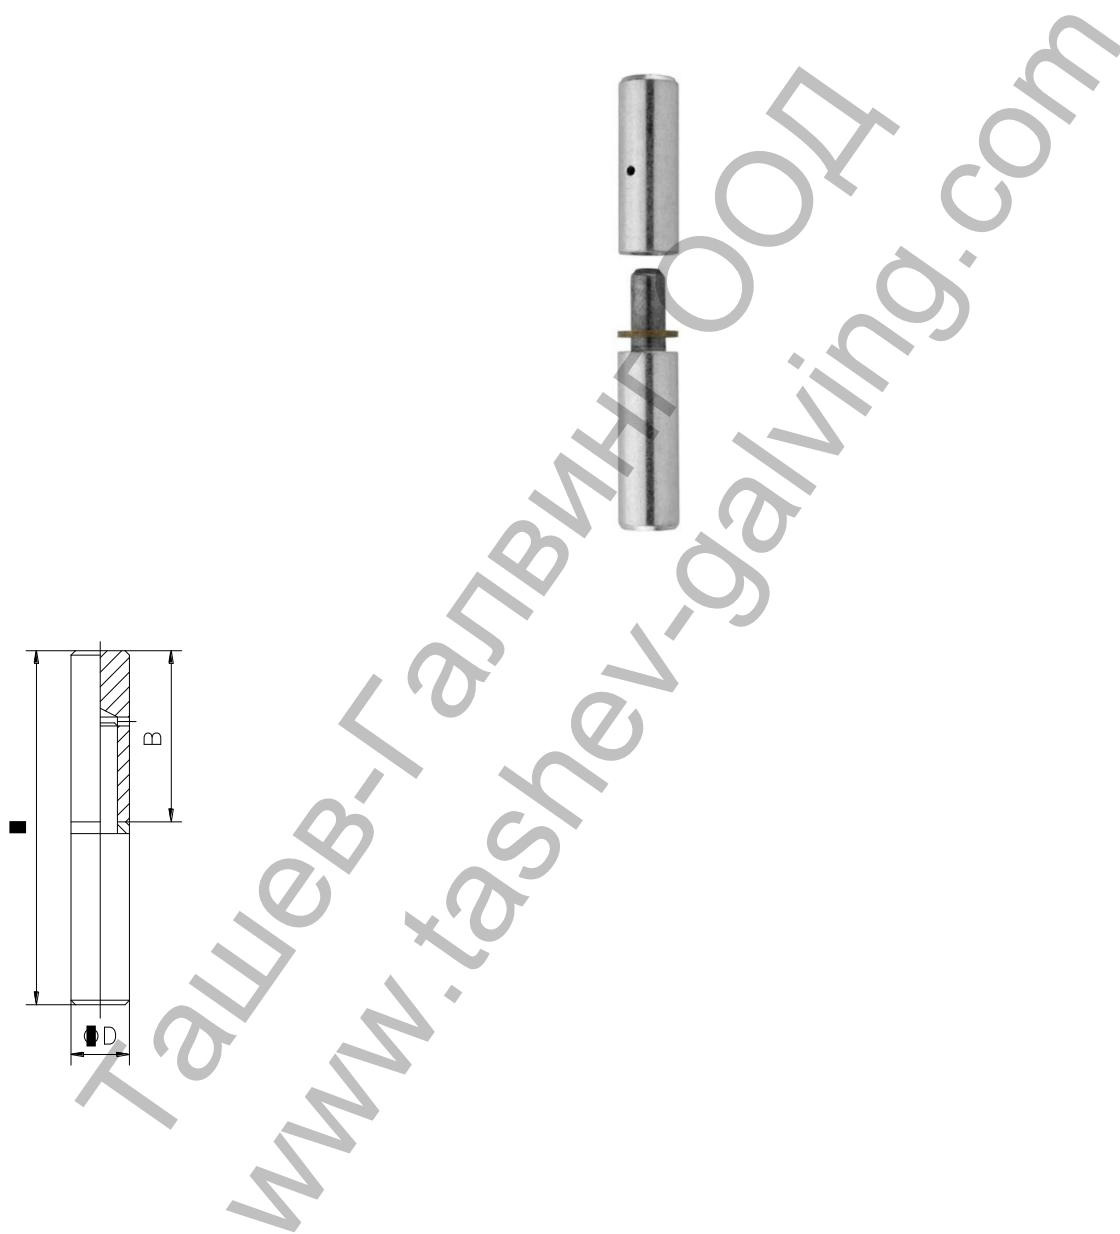

Панта Estebro® за заваряване кръгла с месингова шайба 30x150 мм, 286

Cod	Dimens.	A	B	ØD		
86	8x50	50	24	8	20	0,40
79	10x60	58	28	10	20	0,75
84	12x70	68	33	12	20	1,25
80	14x80	78	38	14	14	1,30
81	16x100	98	48	16	15	2,30
82	18x110	108	53	18	12	2,60
83	20x120	118	58	20	10	2,95
85	25x150	148	73	25	6	3,50
286	30x150	148	73	30	4	3,35

Stainless steel round profile hinge with brass washer AISI 303

Family: SS round profile hinge

Material: Stainless steel AISI 303

Maximum weight supported: According to study

Description: Mechanized component which, it is installed on a metallic swing door to allow its opening and closing. The brass washer avoids the friction between both bodies and can be replaced in the case of erosion.

All the hinges from Ø18 mm on come with grease hole.

Продукт: [Панта Estebro® за заваряване кръгла с месингова шайба 30x150 мм, 286](#)

Категория: [Плъзгачи се врати](#)

Бранд: [Estebro®](#)

Категория бранд: [Панта Estebro®](#)